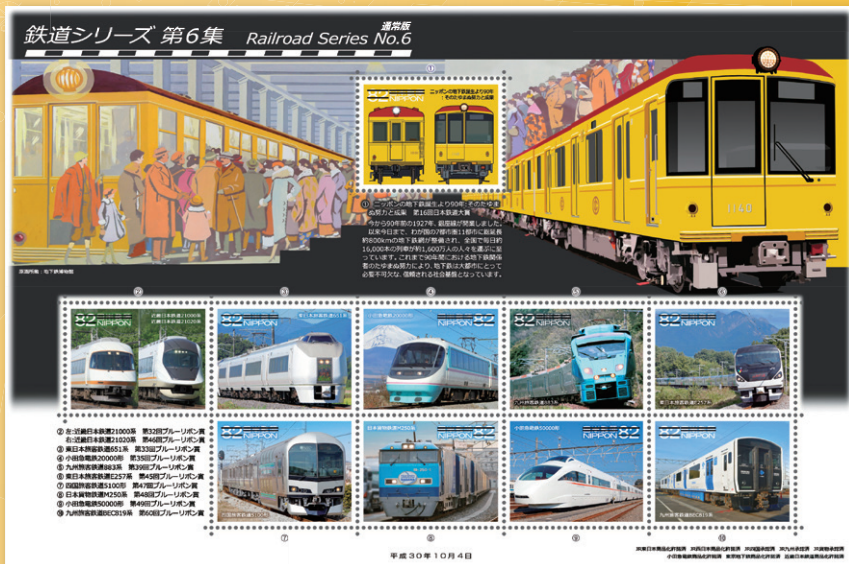

特殊切手

鉄道シリーズ 第6集

1シート 820円 (82円 × 10種 / 全10枚)

通常版

JR 東日本商品化許諾済 JR 西日本商品化許諾済 JR 四国承認済 JR 九州承認済 JR 貨物承認済
小田急電鉄商品化許諾済 東京地下鉄商品化許諾済 近畿日本鉄道商品化許諾済

切手の情報はコチラから「ほすくまSNS」実施中!

2018(平成30)年 10月4日(木)発売

この印刷物は、発行される切手とは色及びデザイン等が異なる場合があります。

鉄道シリーズ ここに完結

1シート 820円 (82円 × 10種 / 全10枚)

イラスト版