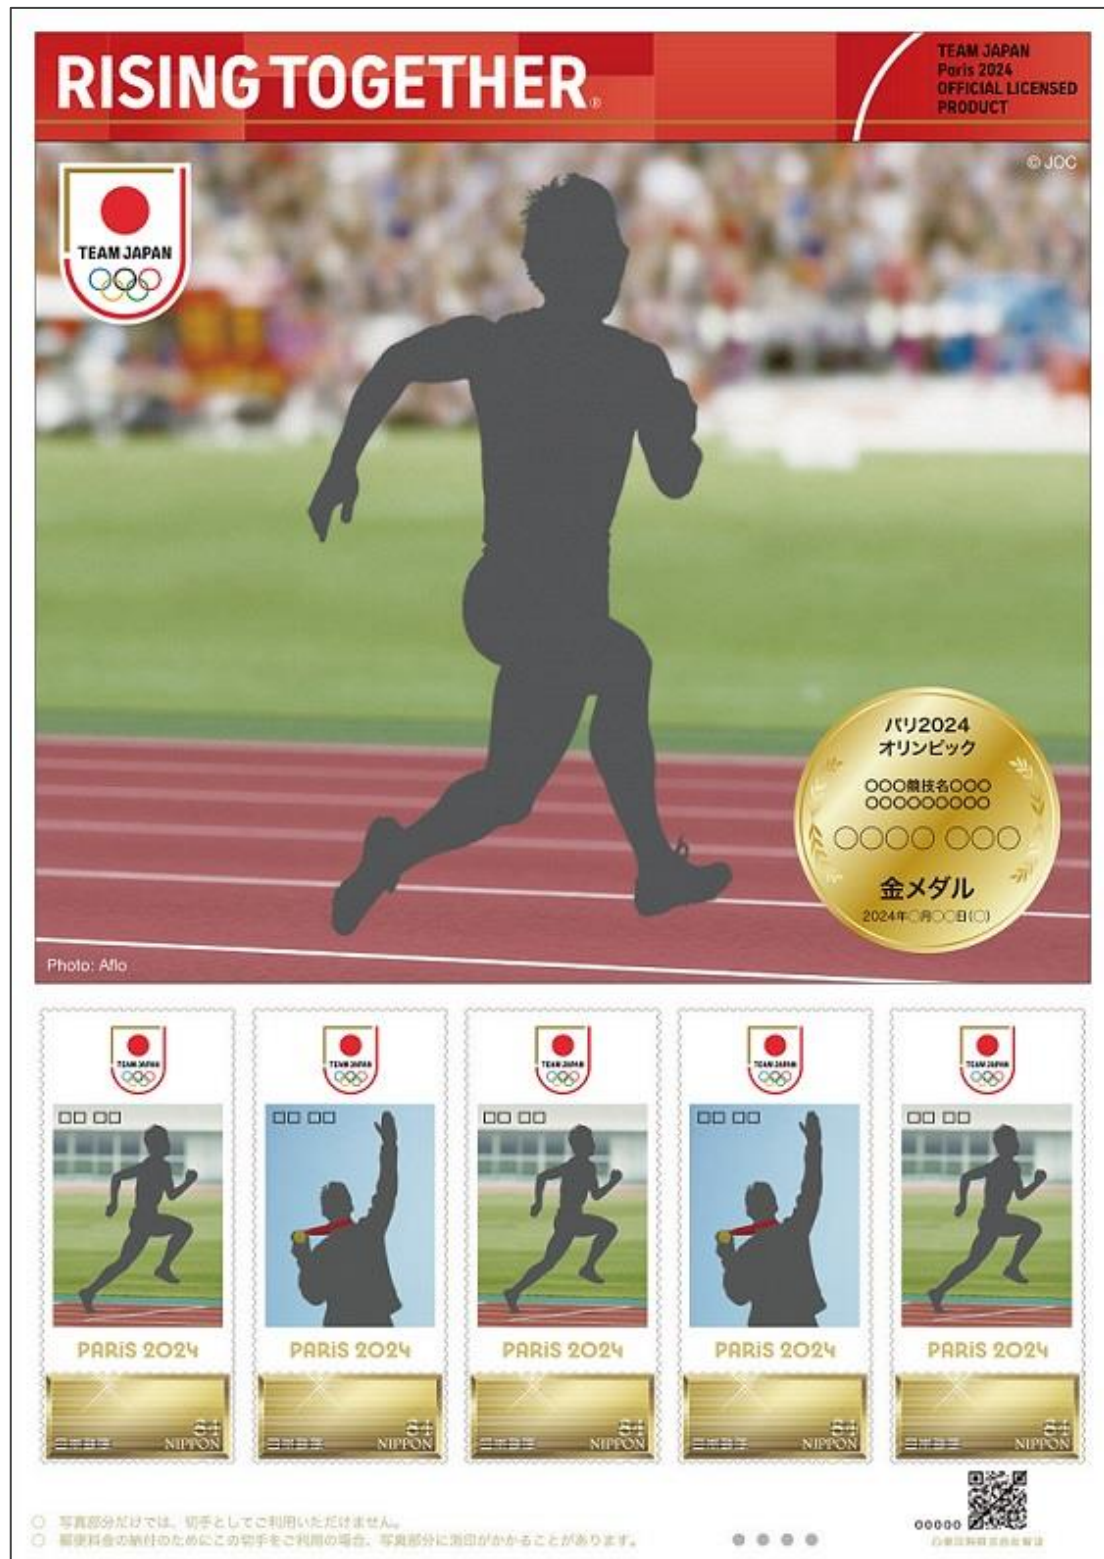

パリ 2024 オリンピック日本代表選手 メダリスト公式フレーム切手 (TEAM JAPAN 公式ライセンス商品)  
(デザインイメージ)

パリ 2024 パラリンピック日本代表選手 メダリスト公式フレーム切手  
(デザインイメージ)