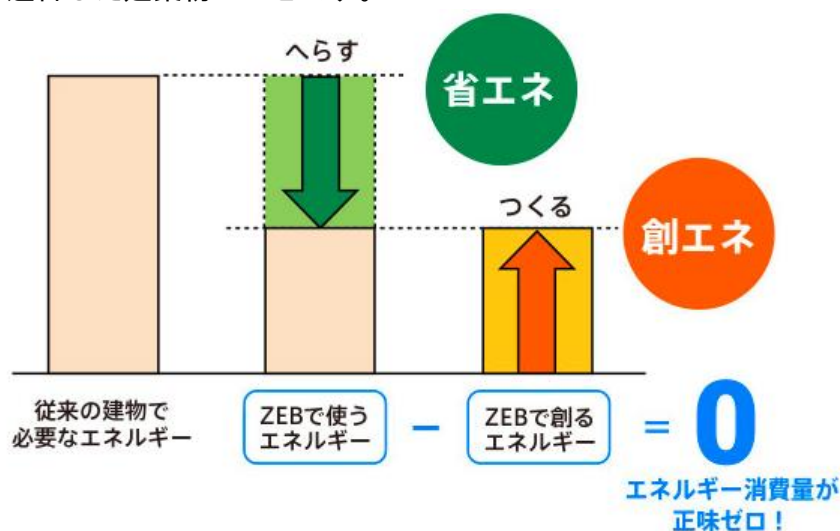

※ZEB 認証制度について

ZEB とは、Net Zero Energy Building（ネット・ゼロ・エネルギー・ビルディング、「ゼブ」）の略で、快適な室内環境を実現しながら、建物で消費する年間の一次エネルギーの収支をゼロにすることを旨とした建物のことです。

ZEB Ready とは、再生可能エネルギーを除き、基準一次エネルギー消費量から 50%以上の一次エネルギー消費量削減に適合した建築物のことです。