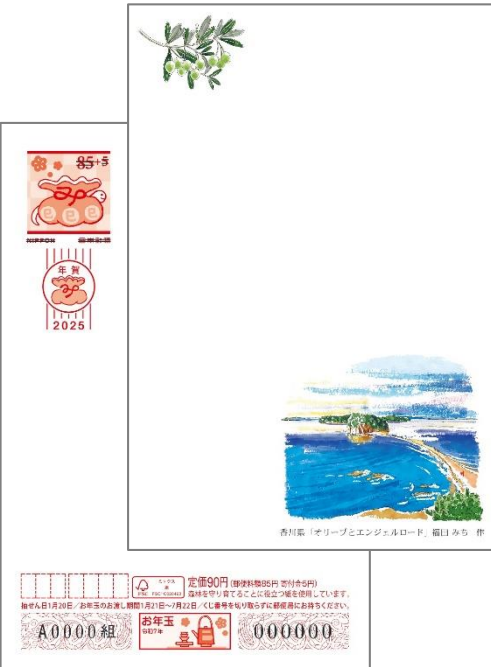

2025（令和7）年用年賀はがきのデザインなど （寄付金付絵入り年賀はがき㊦）

【香川県版】

【愛媛県版】

【高知県版】

【沖縄県版】

- 意匠：オリーブとエンジェルロード
- 原画作者：福田 みち
- 販売地域：香川県内の郵便局、郵便局のネットショップなど
- 発行枚数：160千枚

- 意匠：みきゃんとしまなみ海道
- 販売地域：愛媛県内の郵便局、郵便局のネットショップなど
- 発行枚数：272千枚

- 意匠：月光桜と柏島
- 原画作者：和田 由佳
- 販売地域：高知県内の郵便局、郵便局のネットショップなど
- 発行枚数：168千枚

- 意匠：未来へ
- 原画作者：pokke104
- 販売地域：沖縄県内の郵便局、郵便局のネットショップなど
- 発行枚数：344千枚

※ 2025年用年賀はがきは森林保全につながるFSC®認証製品です。
※ はがきの色とデザインは、実際とは多少異なる場合があります。

※ 地方版の料額印面は、地方によって絵入り（全国版）と同じ「宝袋と蛇」または「オリジナル（小）」のいずれかを使用します。