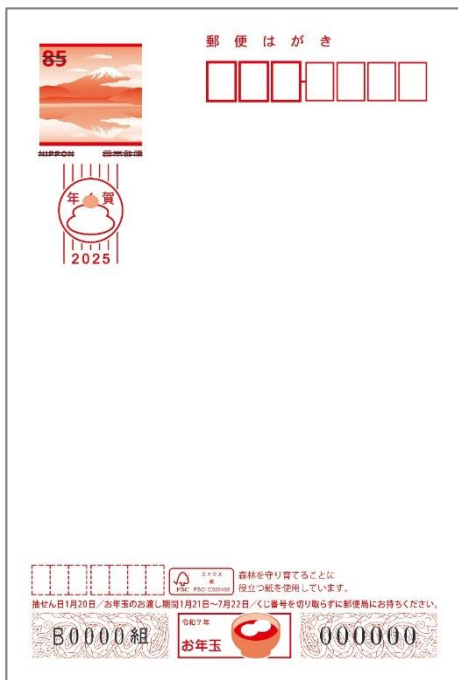

# 2025（令和7）年用年賀はがきのデザインなど （無地など①）

【無地（くぼみ入りを含む）】

- 意匠：鏡富士
- 原画作者：丸山 智
- 販売地域：全国の郵便局、郵便局のネットショップなど（郵便局のネットショップはくぼみ入りを除く）
- 印面寸法（縦×横）：25.0mm×22.5mm
- 意匠説明：富士山の姿が、鏡のように水面に映る、逆さ富士のデザインです。

【無地（四面連刷）】

- 意匠：鏡富士
- 原画作者：丸山 智
- 販売地域：全国の郵便局
- 印面寸法（縦×横）：25.0mm×22.5mm
- 意匠説明：富士山の姿が、鏡のように水面に映る、逆さ富士のデザインです。  
※四面連刷は、それぞれのはがきあて名面右下に田型のマークが入ります。

【無地】  
インクジェット紙

- 意匠：かがみへび
- 原画作者：吉川 亜有美
- 販売地域：全国の郵便局、郵便局のネットショップなど
- 印面寸法（縦×横）：25.0mm×22.5mm
- 意匠説明：巳年にちなんだ白い蛇が、鏡餅のようにとぐろを巻いているデザインです。消印部分は令和7年にちなみ、蛇が「7」を表現しています。

【無地】  
インクジェット写真用

- 意匠：巳と松竹梅
- 原画作者：楠田 祐士
- 販売地域：全国の郵便局、郵便局のネットショップなど
- 印面寸法（縦×横）：25.0mm×22.5mm
- 意匠説明：巳年にちなんだ白い蛇の体を、松竹梅が彩る、おめでたいデザインです。