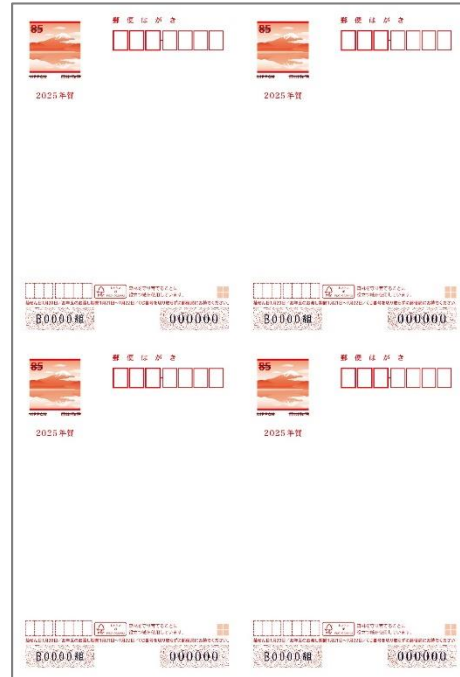

【オリジナル用（四面連刷）】

- ■意匠：鏡富士
- ■原画作者：丸山 智
- ■販売地域：全国の郵便局
- ■印面寸法（縦×横）：25.0mm×22.5mm
- ■意匠説明：料額印面は無地（四面連刷）と同様です。
  ※四面連刷は、それぞれのはがきあて名面右下に田型のマークが入ります。