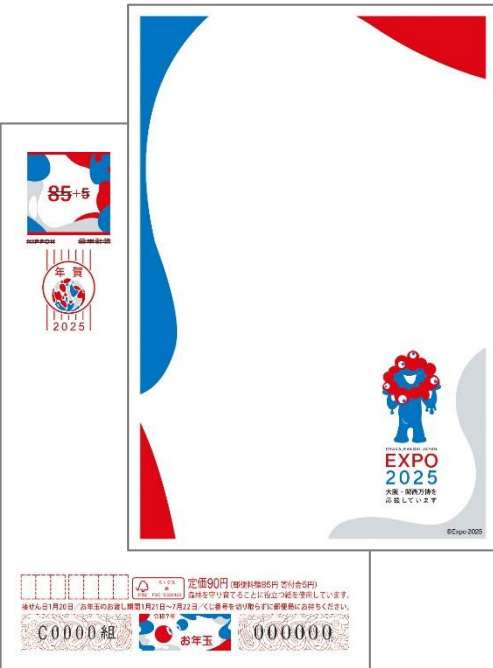

2025（令和7）年用年賀はがきのデザインなど （寄付金付絵入り年賀はがき⑧）

【2025年日本国際博覧会
（大阪・関西万博）〔寄付金付〕】

- 販売地域：全国の郵便局、
  郵便局のネットショップなど
- 印面寸法（縦×横）：25.0mm×22.5mm
- 意匠説明：公式キャラクターの「ミヤクミヤク」を使用した、宛名面・通信面共に特別なデザインです