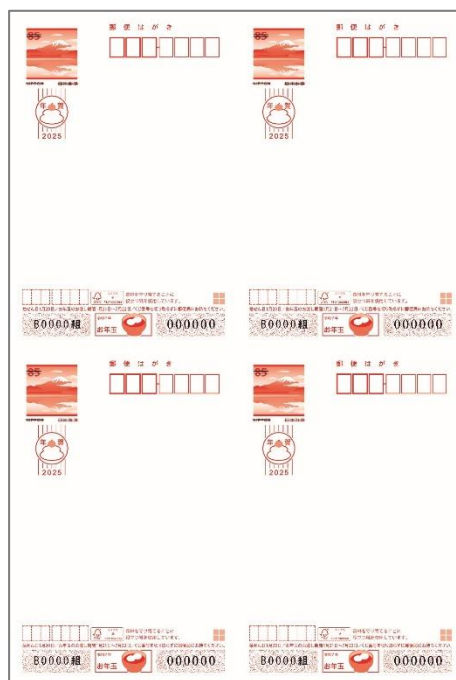

# 2025（令和7）年用年賀はがきのデザインなど （無地など①）

【無地（くぼみ入りを含む）】

- 意匠：鏡富士
- 原画作者：丸山 智
- 販売地域：全国の郵便局、郵便局のネットショップなど（郵便局のネットショップはくぼみ入りを除く）
- 印面寸法（縦×横）：25.0mm×22.5mm
- 意匠説明：富士山の姿が、鏡のように水面に映る、逆さ富士のデザインです。

【無地（四面連刷）】

- 意匠：鏡富士
- 原画作者：丸山 智
- 販売地域：全国の郵便局
- 印面寸法（縦×横）：25.0mm×22.5mm
- 意匠説明：富士山の姿が、鏡のように水面に映る、逆さ富士のデザインです。  
※四面連刷は、それぞれのはがきあて名面右下に田型のマークが入ります。

【無地】  
インクジェット紙

- 意匠：かがみへび
- 原画作者：吉川 亜有美
- 販売地域：全国の郵便局、郵便局のネットショップなど
- 印面寸法（縦×横）：25.0mm×22.5mm
- 意匠説明：巳年にちなんだ白い蛇が、鏡餅のようにとぐろを巻いているデザインです。消印部分は令和7年にちなみ、蛇が「7」を表現しています。

【無地】  
インクジェット写真用

- 意匠：巳と松竹梅
- 原画作者：楠田 祐士
- 販売地域：全国の郵便局、郵便局のネットショップなど
- 印面寸法（縦×横）：25.0mm×22.5mm
- 意匠説明：巳年にちなんだ白い蛇の体を、松竹梅が彩る、おめでたいデザインです。