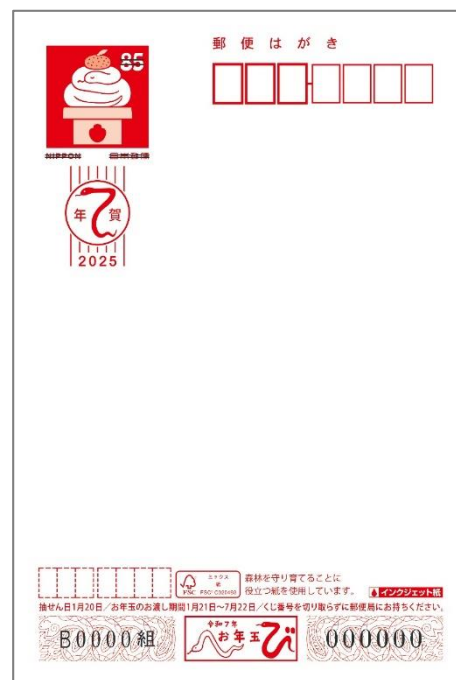

# 2025（令和7）年用年賀はがきのデザインなど （無地など①）

【無地（くぼみ入りを含む）】

- 意匠：鏡富士
- 原画作者：丸山 智
- 販売地域：全国の郵便局、郵便局のネットショップなど（郵便局のネットショップはくぼみ入りを除く）
- 印面寸法（縦×横）：25.0mm×22.5mm
- 意匠説明：富士山の姿が、鏡のように水面に映る、逆さ富士のデザインです。

【無地（四面連刷）】

- 意匠：鏡富士
- 原画作者：丸山 智
- 販売地域：全国の郵便局
- 印面寸法（縦×横）：25.0mm×22.5mm
- 意匠説明：富士山の姿が、鏡のように水面に映る、逆さ富士のデザインです。  
※四面連刷は、それぞれのはがきあて名面右下に田型のマークが入ります。

【無地】  
インクジェット紙

- 意匠：かがみへび
- 原画作者：吉川 亜有美
- 販売地域：全国の郵便局、郵便局のネットショップなど
- 印面寸法（縦×横）：25.0mm×22.5mm
- 意匠説明：巳年にちなんだ白い蛇が、鏡餅のようにとぐろを巻いているデザインです。消印部分は令和7年にちなみ、蛇が「7」を表現しています。

【無地】  
インクジェット写真用

- 意匠：巳と松竹梅
- 原画作者：楠田 祐士
- 販売地域：全国の郵便局、郵便局のネットショップなど
- 印面寸法（縦×横）：25.0mm×22.5mm
- 意匠説明：巳年にちなんだ白い蛇の体を、松竹梅が彩る、おめでたいデザインです。