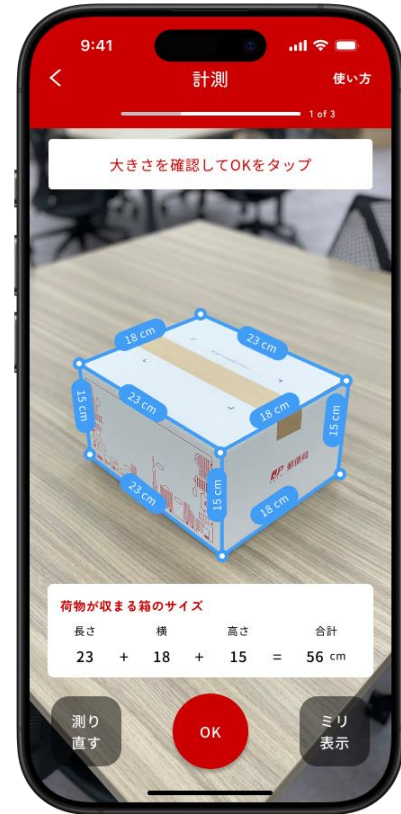

「ぽすめじゃー」の画面イメージ

荷物を撮影するだけで
サイズを自動計測

利用可能なサービスと
料金を一覧表示します

詳細情報を入力して
結果を絞り込むことも
できます