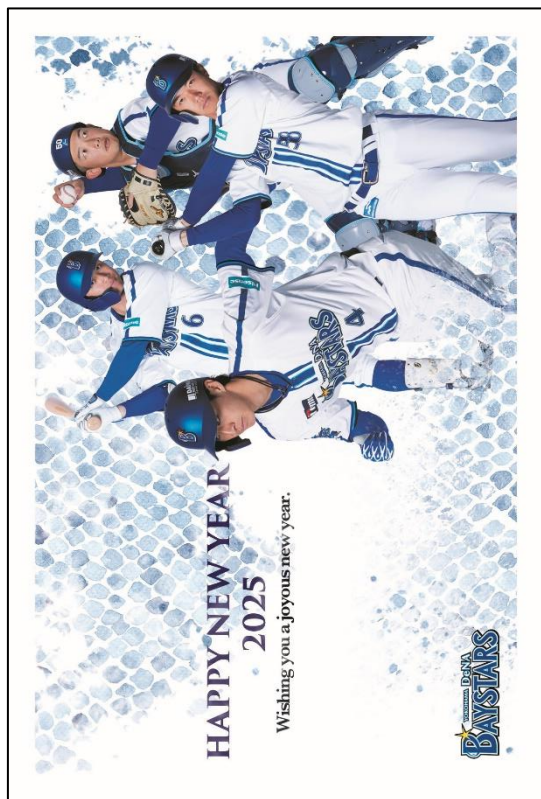

【商品デザイン】

○通信面

横浜 DeNA ベイスターズ年賀 2025 (1)

横浜 DeNA ベイスターズ年賀 2025 (2)

○宛名面 (共通)

※商品デザインおよび写真はイメージです。実際の商品とは異なる場合があります。