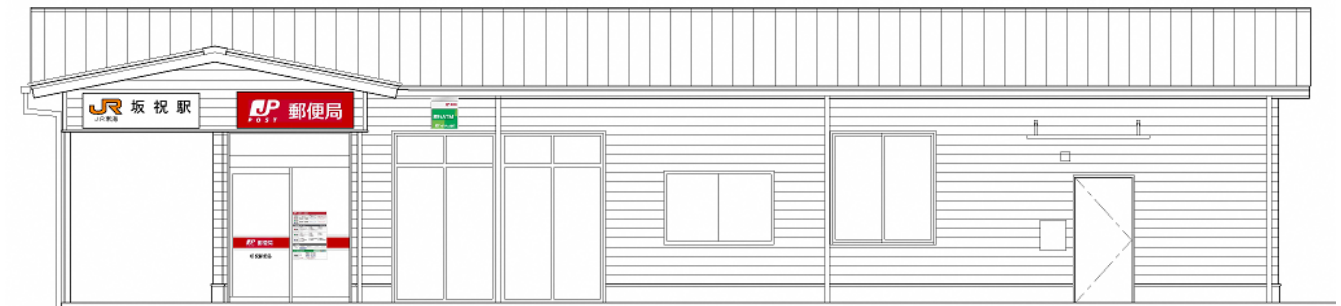

2024年9月4日
坂 祝 町
日本郵便株式会社東海支社
東海旅客鉄道株式会社

高山本線坂祝駅の整備事業について

^{さかほぎ}坂祝町（岐阜県坂祝町、町長 伊藤 敬宏）、日本郵便株式会社（以下、「日本郵便」）東海支社（愛知県名古屋市、支社長 根岸 一行）および東海旅客鉄道株式会社（愛知県名古屋市、代表取締役社長 丹羽 俊介／以下、「JR東海」）は、坂祝郵便局（岐阜県坂祝町）の局舎の老朽化による局舎建替に併せて、町の活性化を目的に、高山本線坂祝駅（岐阜県坂祝町）における駅舎および駅周辺整備の検討を行ってきました。

このたび、日本郵便が坂祝駅の駅機能である旅客通路（待合室）と郵便局における窓口業務が一体となった建物の整備を進めます。このような形態での駅の整備事業は、日本郵便東海支社エリア内およびJR東海管内ではともに初となります。さらに、坂祝町による駅前ロータリー・公衆トイレの整備も検討していきます。

これからも、坂祝町、日本郵便およびJR東海は互いに協力し、一層の地域・社会の活性化に貢献していきます。

1、概要

岐阜県加茂郡坂祝町の坂祝郵便局を坂祝駅の敷地内に移転し、新たに旅客通路（待合室）を有する郵便局舎を建設します。

なお、坂祝郵便局窓口において駅窓口業務などは取り扱いません。

2、実施時期（予定）

2024年9月～ 坂祝駅駅舎撤去

2025年6月～ 郵便局舎建設、公衆トイレ整備

2026年3月 郵便局開業

2026年4月～ 駅前ロータリー整備

※諸事情により変更となる場合があります。

坂祝駅待合室と一体となった新坂祝郵便局舎外観イメージ

以 上