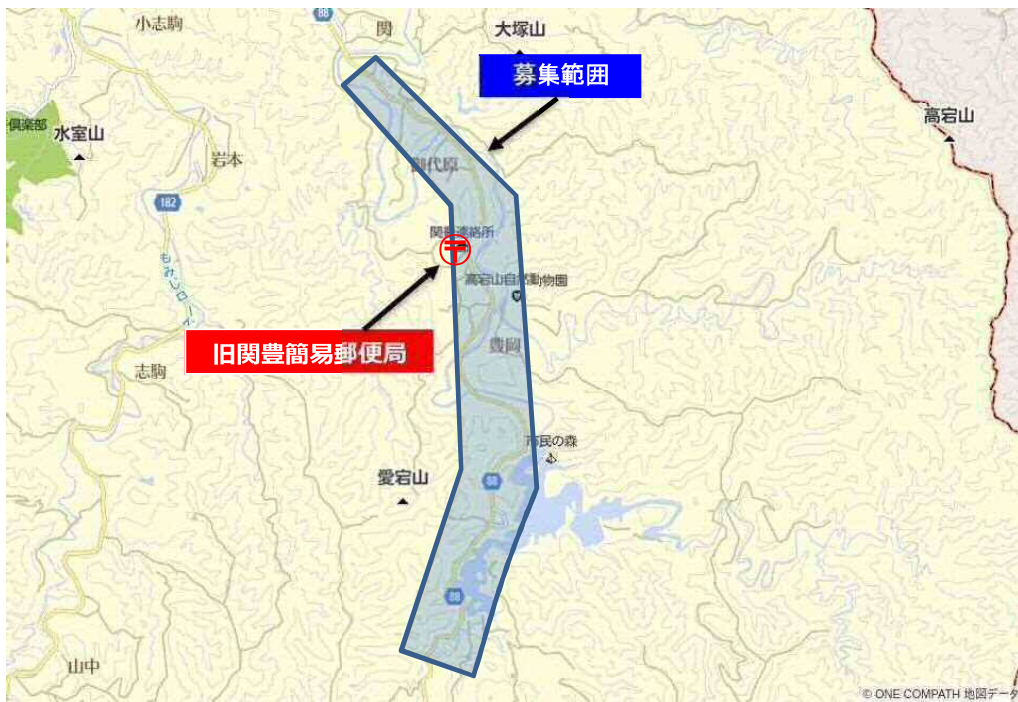

関豊簡易郵便局長を募集しています

日本郵便株式会社では、一時閉鎖中の関豊簡易郵便局の窓口業務を受託していただける方（簡易郵便局長）を募集しています。

郵政事業にご理解をお持ちで、長期間にわたって簡易郵便局を維持していただける方の応募をお待ちしております。

応募条件などの詳細は、下記連絡先で配付する資料をご覧ください。

【公募する簡易郵便局の概要】

- ① 局 名 …… 関豊簡易郵便局
- ② 住 所 …… 千葉県富津市豊岡、御代原、関の一部
- ③ 募集範囲 …… 下図の範囲

※ 範囲外でも検討の対象となりますので、ご照会ください。

【お問い合わせ時間】

月曜日から金曜日まで（祝日を除きます。）
10時00分から17時00分まで

【連絡先】

日本郵便株式会社 関東支社
経営管理本部 経営管理部（簡易局担当）
電話番号：048-600-2203