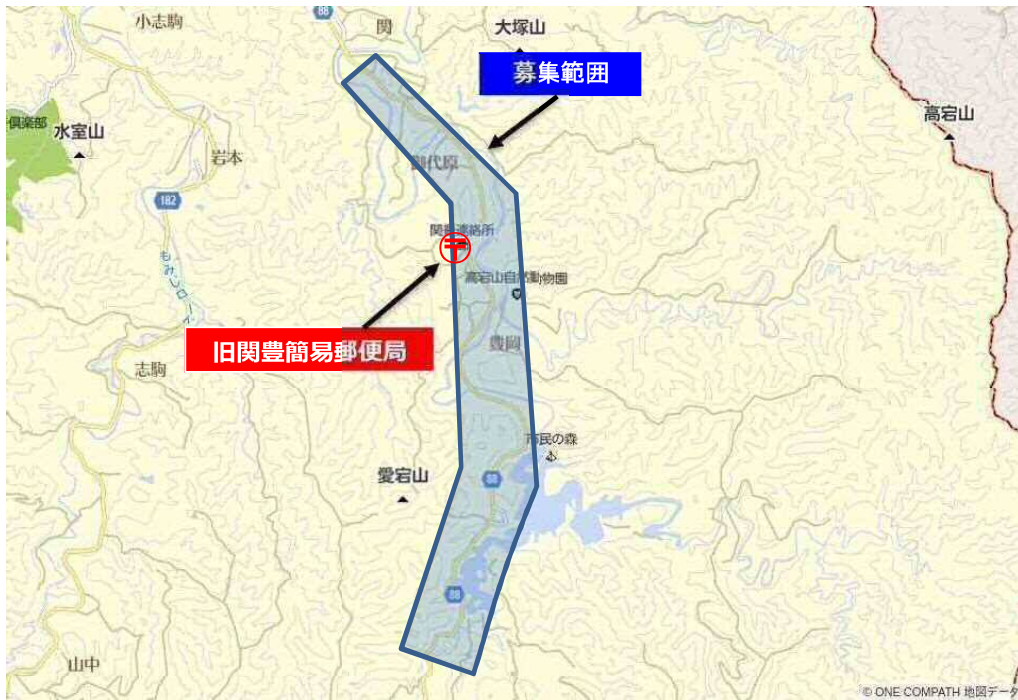

## 【公募する簡易郵便局の概要】

- ① 局 名 …… 関豊簡易郵便局
- ② 住 所 …… 千葉県富津市豊岡、御代原、関の一部
- ③ 募集範囲 …… 下図の範囲

※ 範囲外でも検討の対象となりますので、ご照会ください。