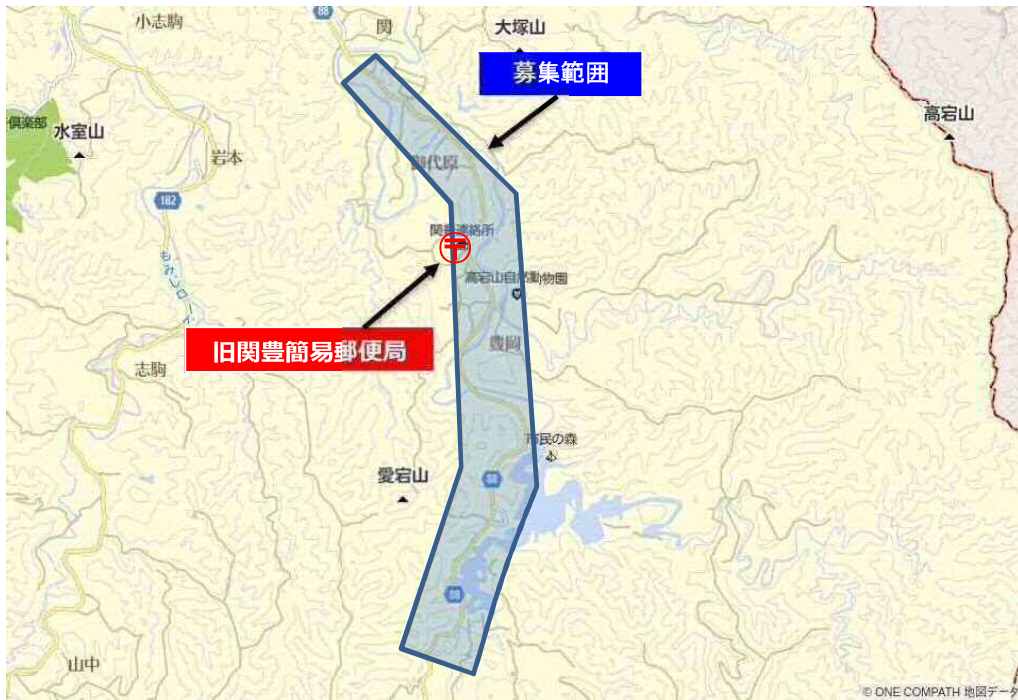

関豊簡易郵便局長を募集しています

日本郵便株式会社では、一時閉鎖中の関豊簡易郵便局の窓口業務を受託していただける方（簡易郵便局長）を募集しています。

郵政事業にご理解をお持ちで、長期間にわたって簡易郵便局を維持していただける方の応募をお待ちしております。

応募条件などの詳細は、下記連絡先で配付する資料をご覧ください。

【公募する簡易郵便局の概要】

- ① 局 名 . . . 関豊簡易郵便局
- ② 住 所 . . . 千葉県富津市豊岡、御代原、関の一部
- ③ 募集範囲 . . . 下図の範囲

※ 範囲外でも検討の対象となりますので、ご照会ください。

【お問い合わせ時間】

月曜日から金曜日まで（祝日を除きます。）
10時00分から17時00分まで

【連絡先】

日本郵便株式会社 関東支社
経営管理本部 経営管理部（簡易局担当）
電話番号：048-600-2203