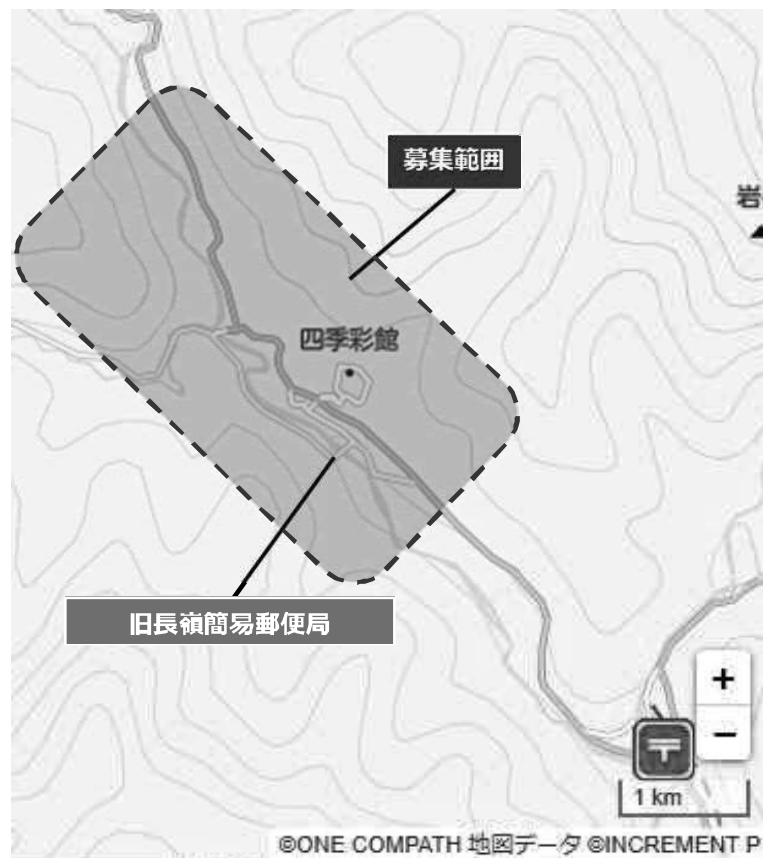

長嶺簡易郵便局長を募集しています

日本郵便株式会社では、一時閉鎖中の長嶺簡易郵便局の窓口業務を受託していただける方（簡易郵便局長）を募集しています。

郵政事業にご理解をお持ちで、長期間にわたって簡易郵便局を維持していただける方の応募をお待ちしております。

応募条件などの詳細は、下記連絡先で配付する資料をご覧ください。

【公募する簡易郵便局の概要】

- ① 局 名 …… 長嶺簡易郵便局
- ② 住 所 …… 岐阜県本巣市根尾大井付近
- ③ 募集範囲 …… 下図の範囲

※ 範囲外でも検討の対象となりますので、ご照会ください。

【お問い合わせ時間】

月曜日から金曜日まで（祝日を除きます。）
10時00分から17時00分まで

【連絡先】

日本郵便株式会社 東海支社
経営管理本部 経営管理部（店舗担当）
電話番号：052-446-8233