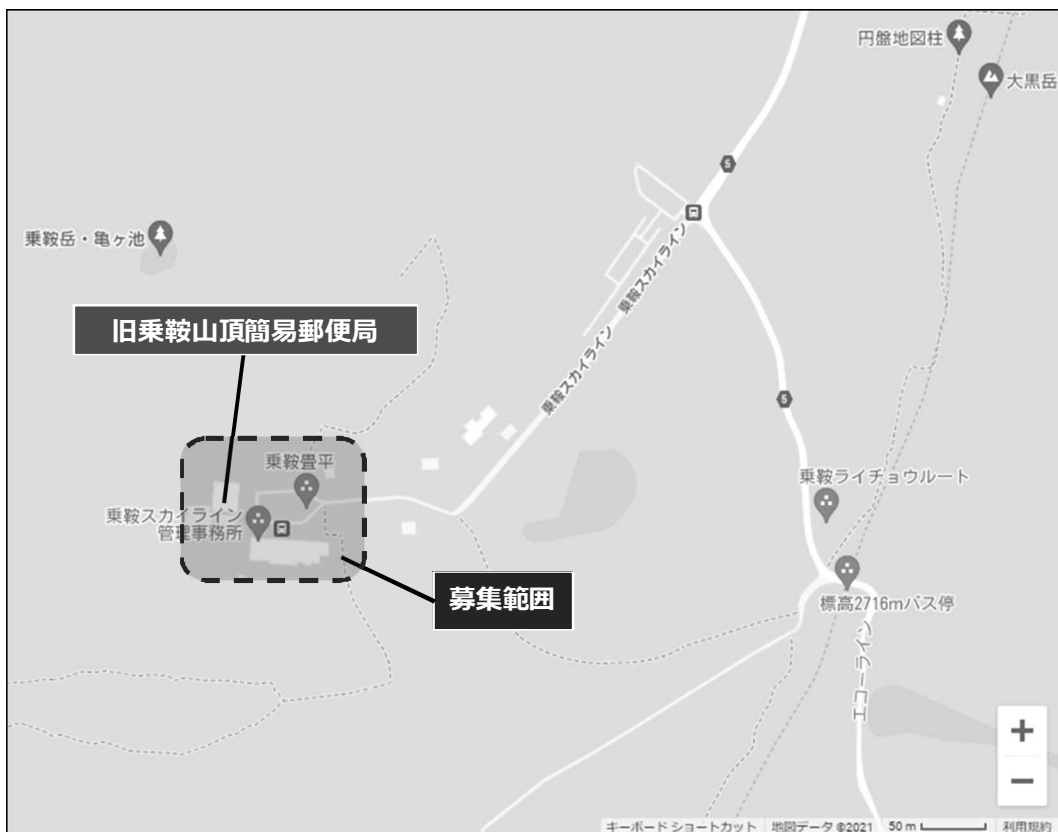

乗鞍山頂簡易郵便局長を募集しています

日本郵便株式会社では、一時閉鎖中の乗鞍山頂簡易郵便局の窓口業務を受託していただける方（簡易郵便局長）を募集しています。

郵政事業にご理解をお持ちで、長期間にわたって簡易郵便局を維持していただける方の応募をお待ちしております。

応募条件などの詳細は、下記連絡先で配付する資料をご覧ください。

【公募する簡易郵便局の概要】

- ① 局 名 . . . 乗鞍山頂簡易郵便局
- ② 住 所 . . . 岐阜県高山市丹生川町岩井谷付近
- ③ 募集範囲 . . . 下図の範囲

※ 範囲外でも検討の対象となりますので、ご照会ください。

【お問い合わせ時間】

月曜日から金曜日まで（祝日を除きます。）
10時00分から17時00分まで

【連絡先】

日本郵便株式会社 東海支社
経営管理本部 経営管理部（店舗担当）
電話番号：052-446-8233