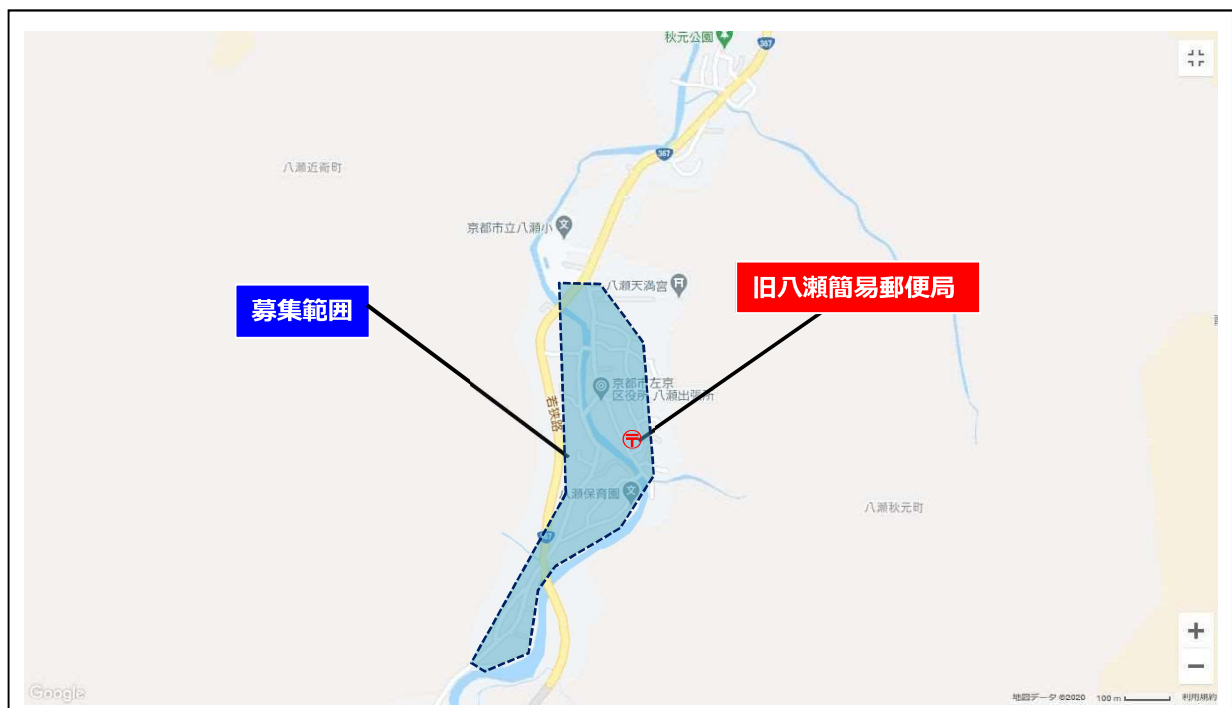

## 【公募する簡易郵便局の概要】

- ① 局 名 …… 八瀬簡易郵便局
- ② 住 所 …… 京都府京都市左京区八瀬付近
- ③ 募集範囲 …… 下図の範囲

※ 範囲外でも検討の対象となりますので、ご照会ください。