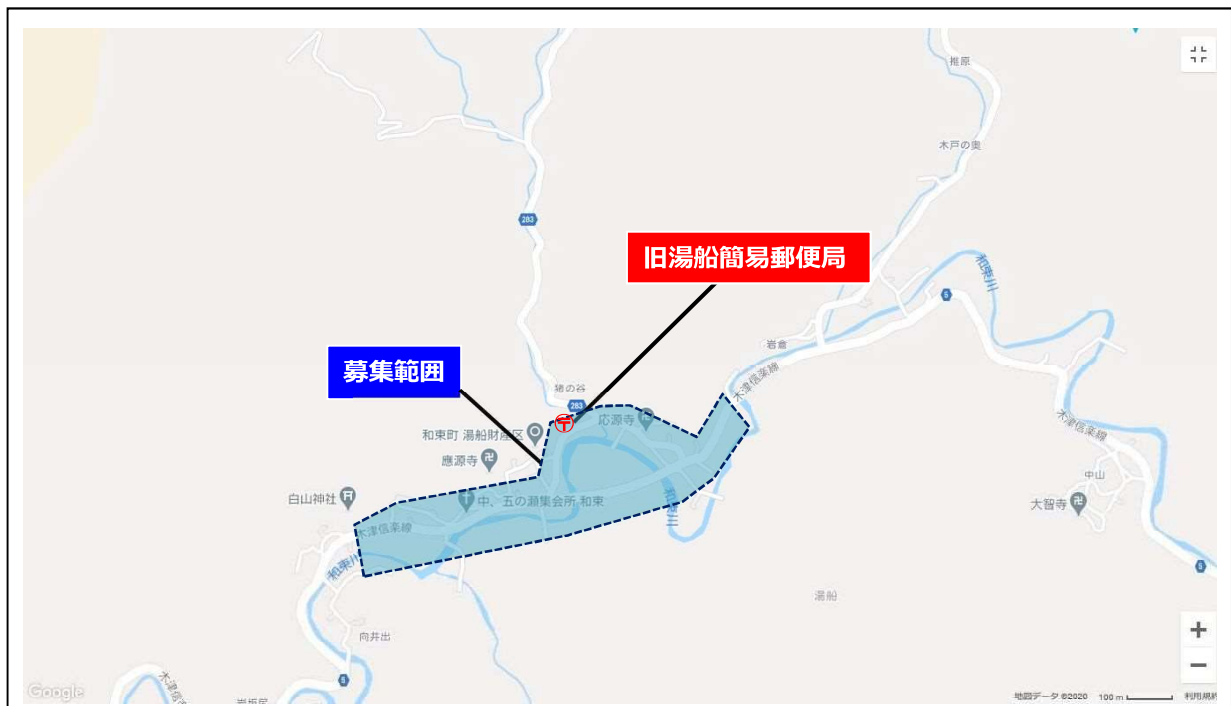

湯船簡易郵便局長を募集しています

日本郵便株式会社では、一時閉鎖中の湯船簡易郵便局の窓口業務を受託していただける方（簡易郵便局長）を募集しています。

郵政事業にご理解をお持ちで、長期間にわたって簡易郵便局を維持していただける方の応募をお待ちしております。

応募条件などの詳細は、下記連絡先で配付する資料をご覧ください。

【公募する簡易郵便局の概要】

- ① 局 名 …… 湯船簡易郵便局
- ② 住 所 …… 京都府相楽郡和束町大字湯船付近
- ③ 募集範囲 …… 下図の範囲

※ 範囲外でも検討の対象となりますので、ご照会ください。

【お問い合わせ時間】

月曜日から金曜日まで（祝日を除きます。）
10時00分から17時00分まで

【連絡先】

日本郵便株式会社 近畿支社
経営管理本部 経営管理部（簡易局担当）
電話番号：06-6944-6954