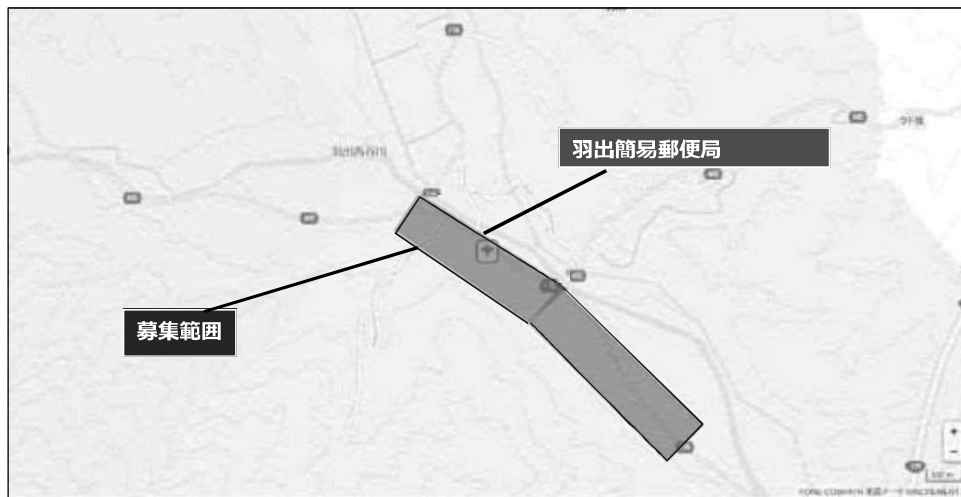

【公募する簡易郵便局の概要】

- ① 局 名 …… 羽出簡易郵便局
- ② 住 所 …… 苫田郡鏡野町羽出地区付近
- ③ 募集範囲 …… 下図の範囲

※ 範囲外でも検討の対象となりますので、ご照会ください。

【お問い合わせ時間】

月曜日から金曜日まで（祝日を除きます。）
10時00分から17時00分まで

【連絡先】

日本郵便株式会社 中国支社
経営管理本部 経営管理部（簡易局担当）
電話番号：082-224-5180