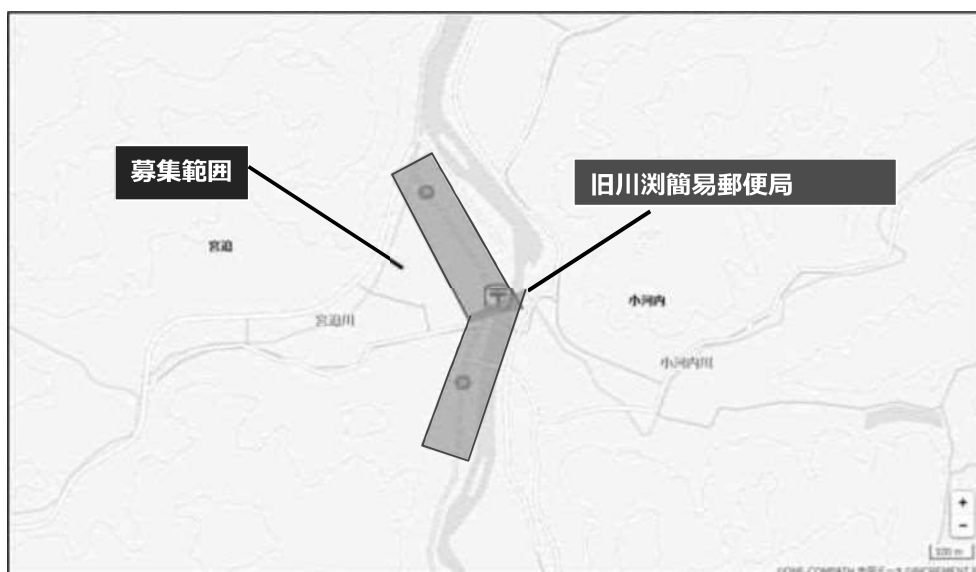

郵政事業にご理解をお持ちで、長期間にわたって簡易郵便局を維持していただける方の応募をお待ちしております。

応募条件などの詳細は、下記連絡先で配付する資料をご覧ください。

【公募する簡易郵便局の概要】

- ① 局 名 …… 川渚簡易郵便局
- ② 住 所 …… 下関市豊北町粟野宮迫地区付近
- ③ 募集範囲 …… 下図の範囲

※ 範囲外でも検討の対象となりますので、ご照会ください。

【お問い合わせ時間】

月曜日から金曜日まで（祝日を除きます。）
10時00分から17時00分まで