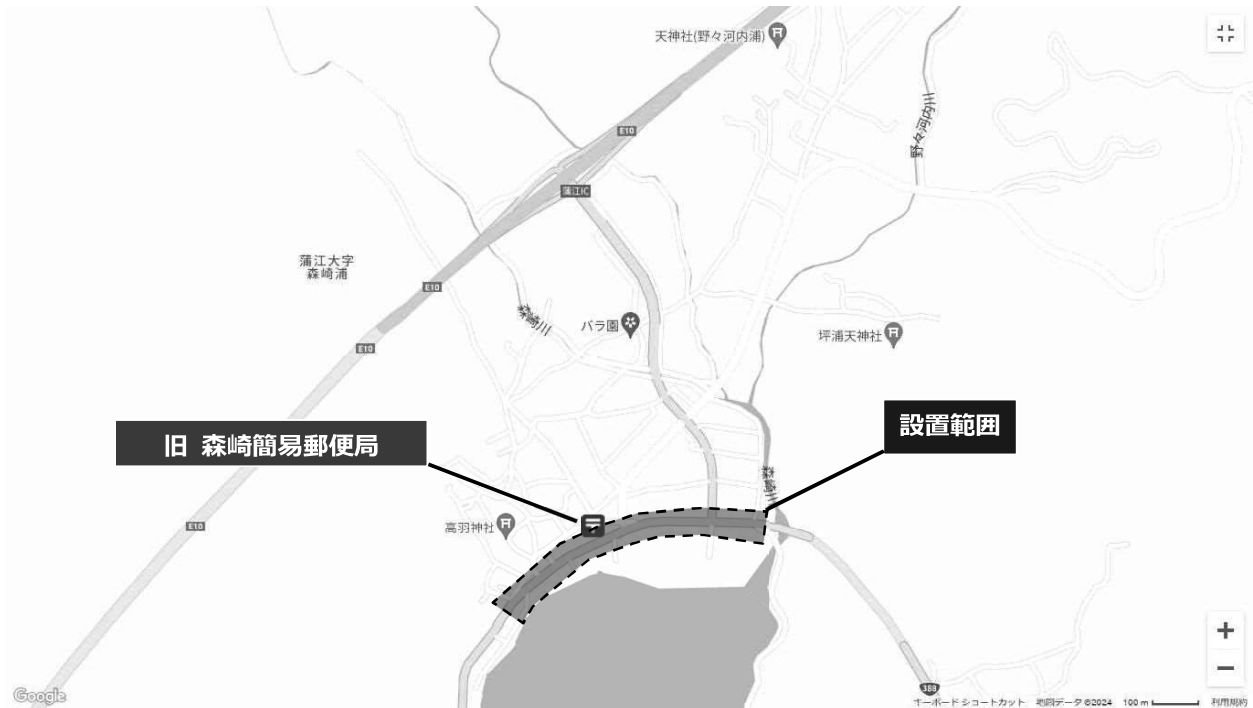

## 【公募する簡易郵便局の概要】

- ① 局 名 …… 森崎簡易郵便局
- ② 住 所 …… 大分県佐伯市蒲江大字森崎浦 145-60 付近
- ③ 設置範囲 …… 下図の範囲

※範囲外でも検討の対象となりますので、ご照会ください。