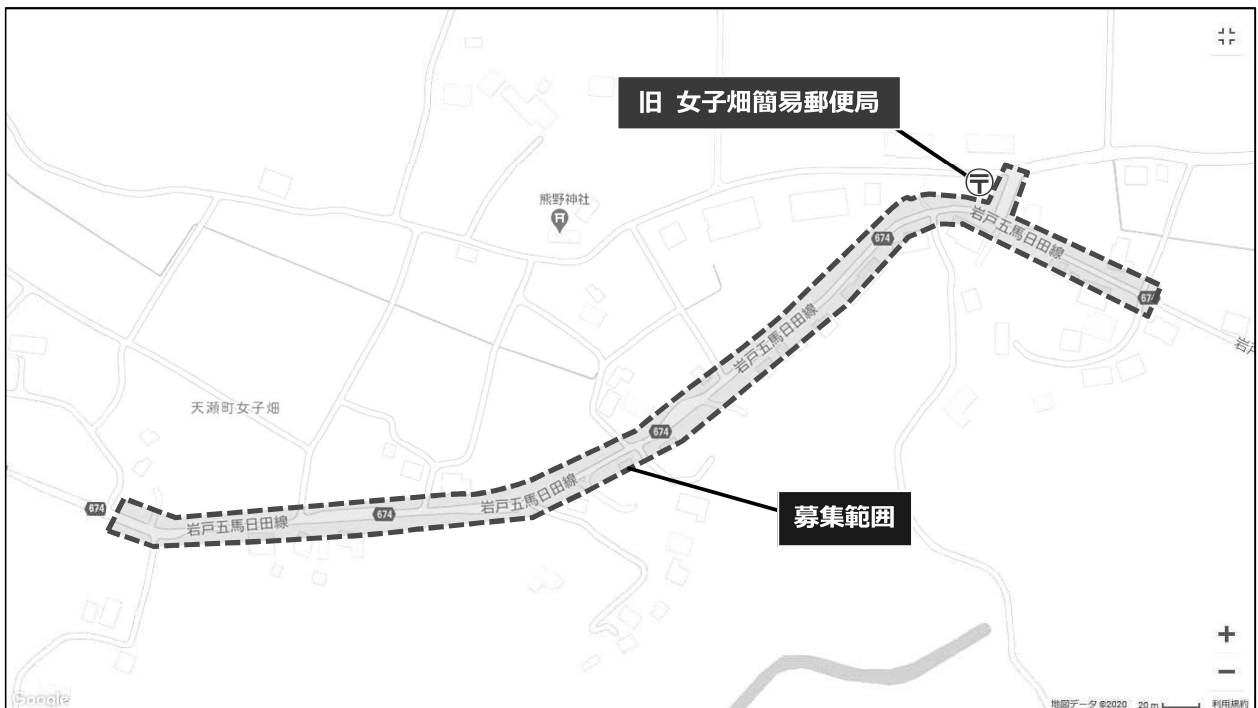

## 【公募する簡易郵便局の概要】

- ① 局 名 …… 女子畑簡易郵便局
- ② 住 所 …… 大分県日田市天瀬町女子畑 1 2 9 5
- ③ 募集範囲 …… 下図の範囲

※ 範囲外でも検討の対象となりますので、ご照会ください。