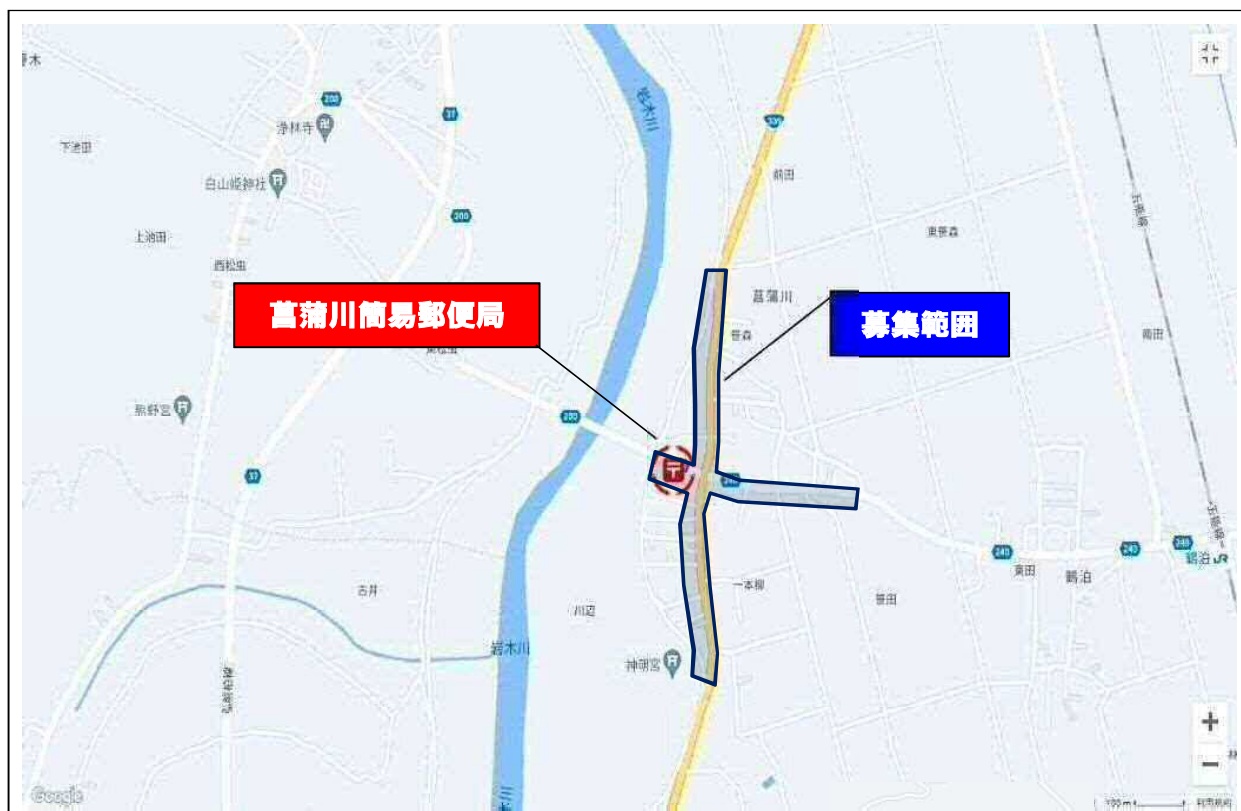

## 【公募する簡易郵便局の概要】

- ① 局 名 . . . 菖蒲川簡易郵便局
- ② 住 所 . . . 青森県北津軽郡鶴田町大字菖蒲川付近
- ③ 募集範囲 . . . 下図の範囲

※範囲外でも検討の対象となりますので、ご照会ください。